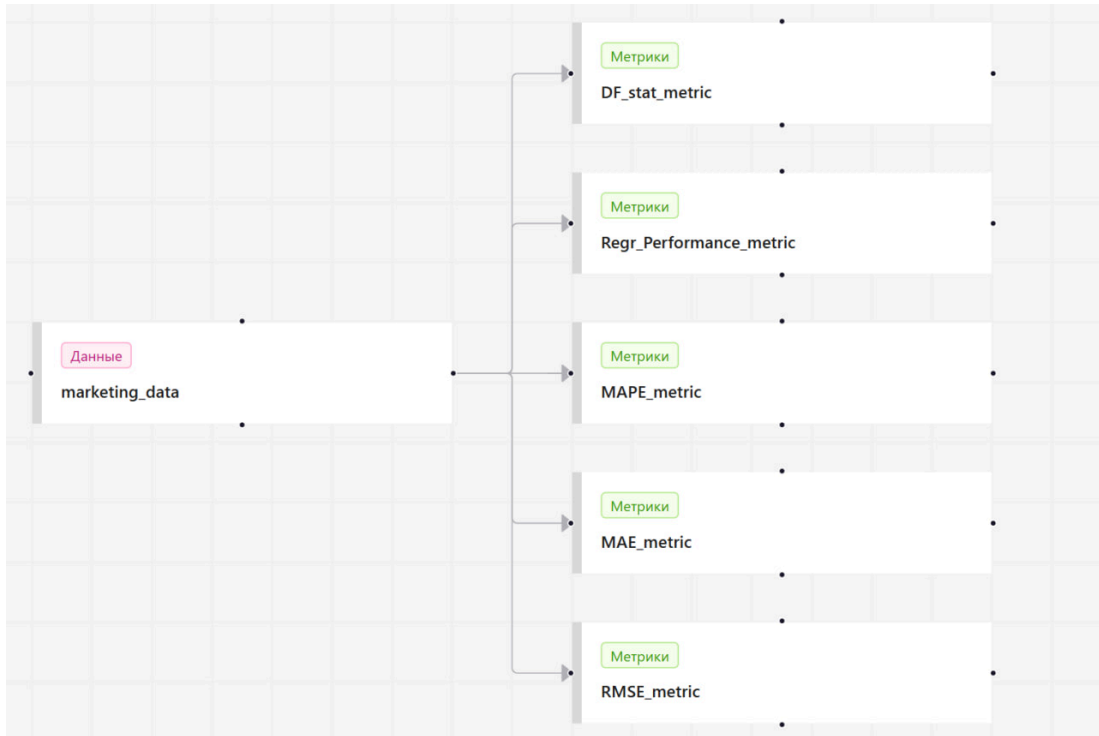

- 
- 
- 

Последний запуск

● SUCCESS

base_rule <b>GREEN</b>	MAE_metric <b>GREEN</b> 312.4	RMSE_metric <b>GREEN</b> 542.31
MAPE_metric <b>YELLOW</b> 0.36		